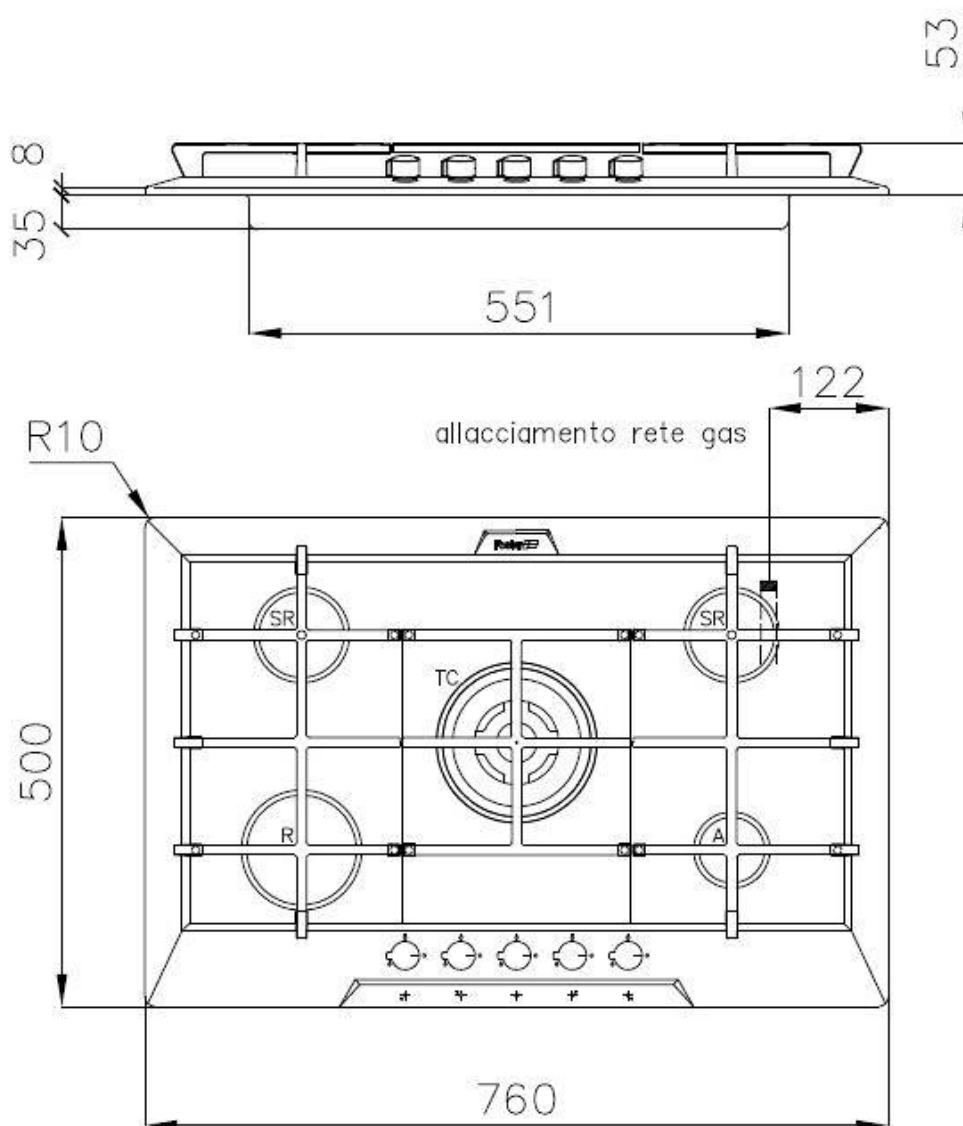

DESSINS TECHNIQUES